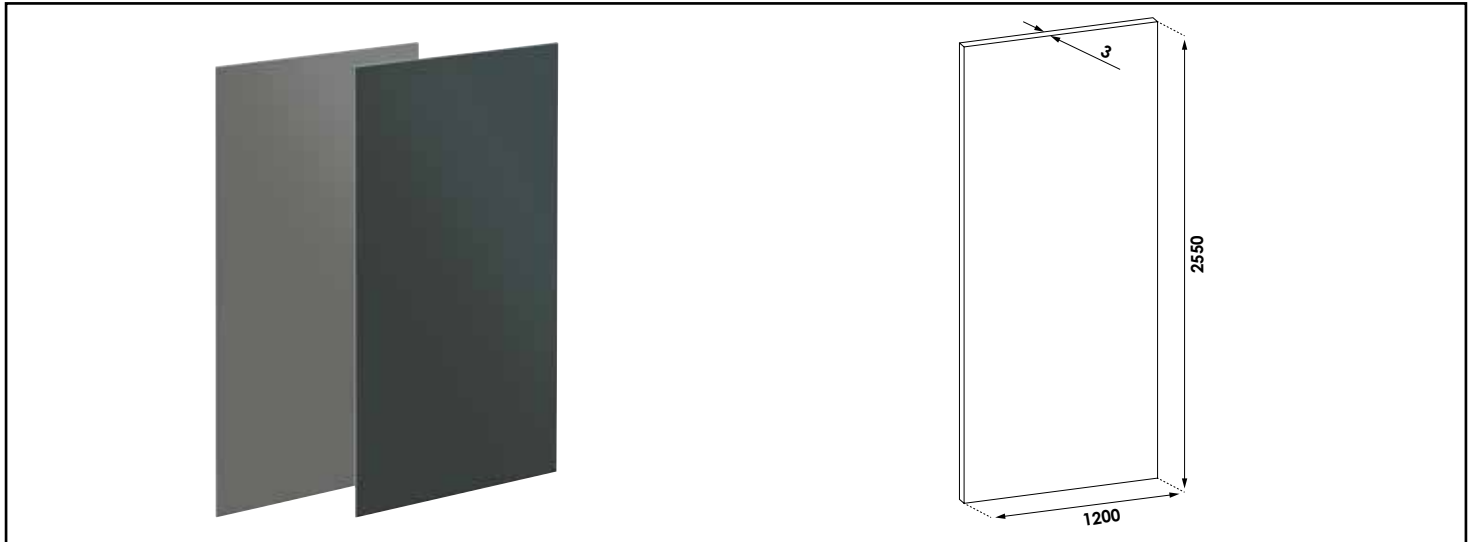

# PANNEAU MURAL - LARG 1,20 M - HAUT 2,5 M - BI-COLOR GRIS MÉTALLISÉ ET ANTHRACITE

## CARACTÉRISTIQUES

Panneau en matériau composite et aluminium en 3 mm.  
 Finition bi-color grise métallisée et grise anthracite unie.  
 Dimensions : largeur : 1,2 m, hauteur : 2,5 m  
 Montage possible avec des profilés en aluminium en option, ou bord à bord  
 Pose réversible.  
 Panneau redécoupable avec outils classiques.

## PRESCRIPTION DE POSE

Largeur : 1,2 m  
 Hauteur : 2,5 m  
 Epaisseur : 3 mm  
 Montage possible avec des profilés en aluminium en option, ou bord à bord  
 Pose réversible.  
 Panneau redécoupable avec outils classiques.